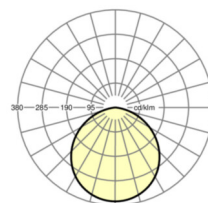

Оптика

Оснастка	LED, цветопередача/оттенок света CRI ≥ 80 / 3000K
Допуск для координаты цветности (MacAdam)	3SDCM
Фотобиологическая безопасность (светильник)	RGO
Номинальный световой поток	1007lm
Срок службы LED	50000h L85/B10 (Tq 25°C), 75000h L80/B10 (Tq 25°C)
светоотдача светильников	73lm/W
Угол излучения	110°
UGR поп./вдоль	27.9 / 27.9

Механика

цвет корпуса	белый
размеры (LxWxH/DxH)	140mm x 115mm
вес (нетто)	1.03kg
Вид монтажа	Потолочная одиночная установка

размеры

H	115 mm	Высота
D	140 mm	Диаметр

DEEP-LINK

<https://www.regiolux.de/ru/article/37691114140>

Ссылка	LED 1000lm 830
ηLB	100 %
Φ ↓/↑	100 % / 0 %
UGR поп./вдоль	27.9 / 27.9